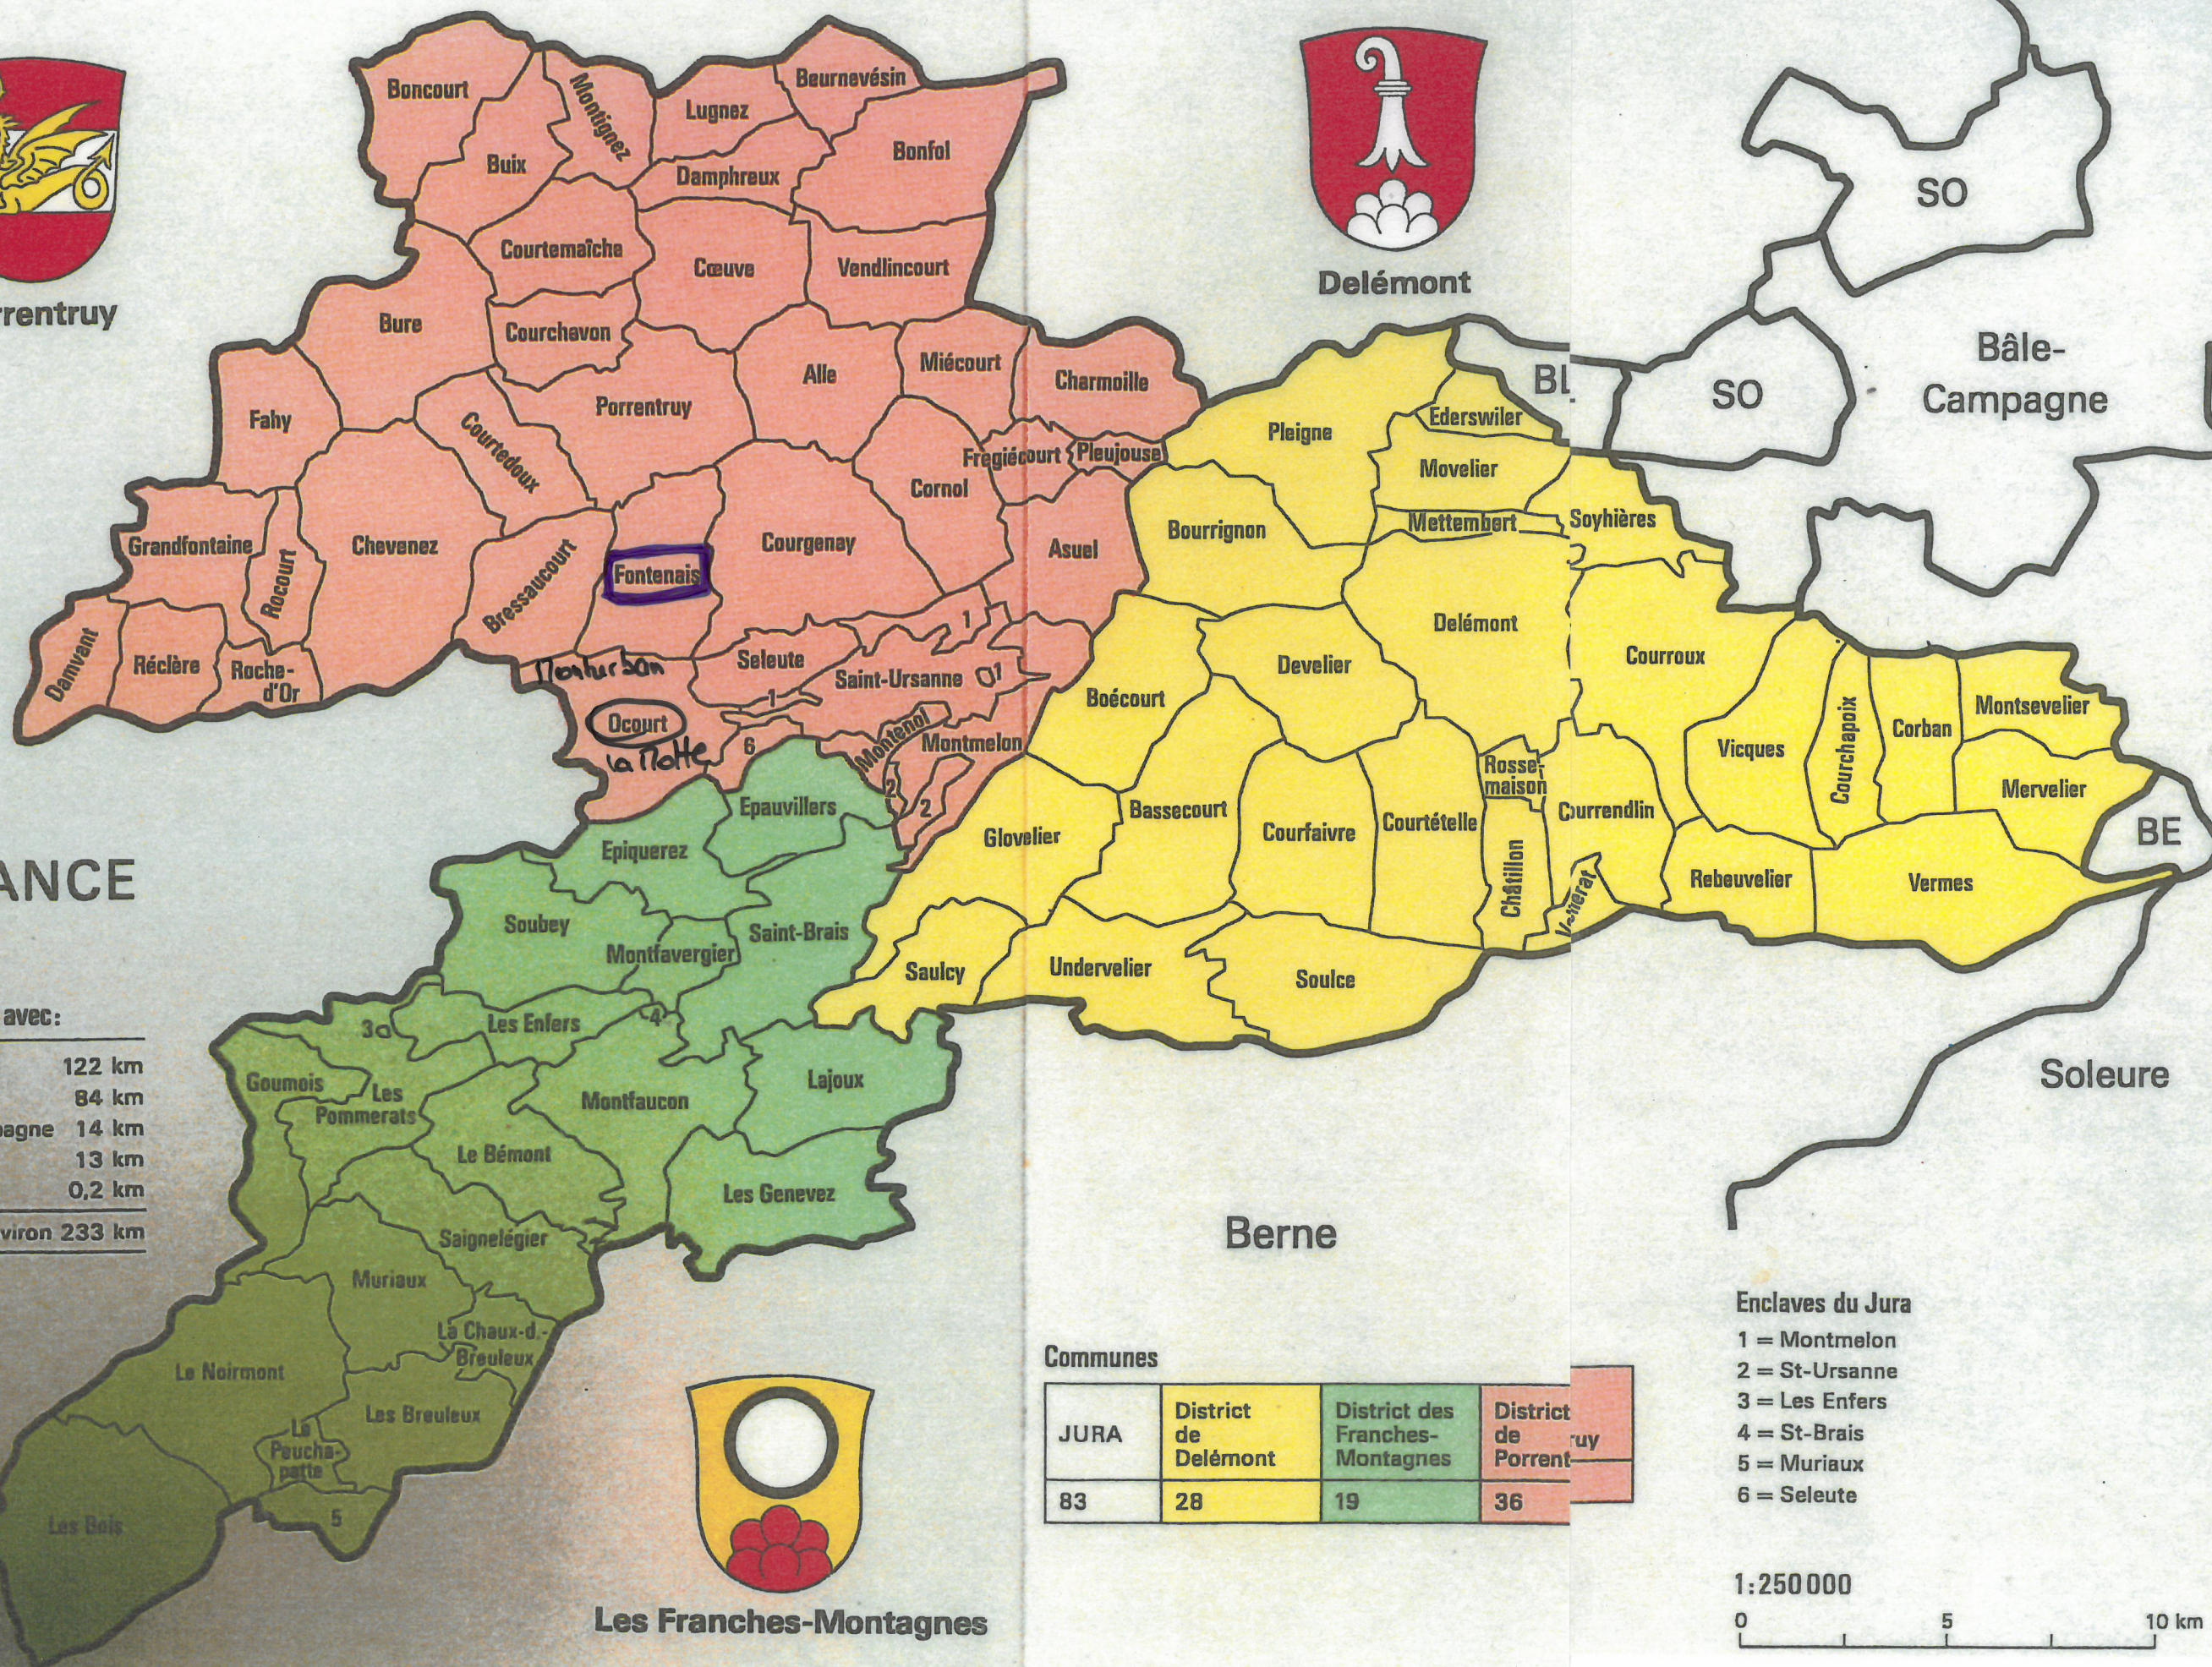

# Districts et communes du Jura

Porrentruy

Delémont

Les Franches-Montagnes

FRANCE

### Frontières communes avec:

France	122 km
Canton de Berne	84 km
Canton de Bâle-Campagne	14 km
Canton de Soleure	13 km
Canton de Neuchâtel	0,2 km
<b>Total</b>	<b>environ 233 km</b>

### Communes

JURA	District de Delémont	District des Franches-Montagnes	District de Porrentruy
83	28	19	36

### Enclaves du Jura

- 1 = Montmélon
- 2 = St-Ursanne
- 3 = Les Enfers
- 4 = St-Brais
- 5 = Muriaux
- 6 = Seleute

1:250 000